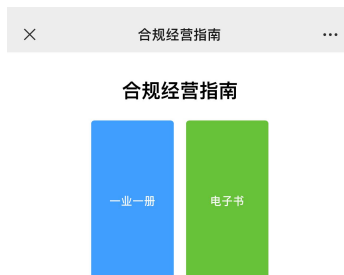

(二) 页面介绍

1.进入合规经营指南后您将看到以下页面。