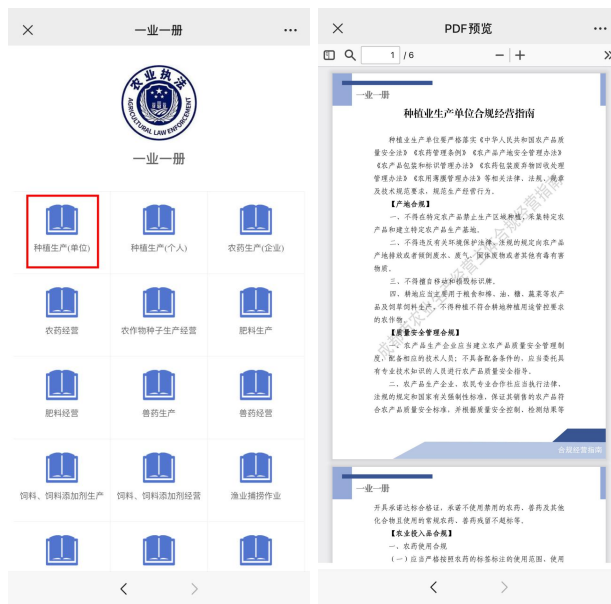

### (一) 登录方式

1. 关注公众号 – 成都智慧动监微信公众号。

2. 菜单栏选择：公众服务-合规经营指南。

## (二) 页面介绍

1.进入合规经营指南后您将看到以下页面。

2.点击一业一册，内含 29 个生产经营主体，可根据需要选择查看。

3.点击电子书，识别图中二维码，呈现电子书页面。

选择生产经营主体类型查看